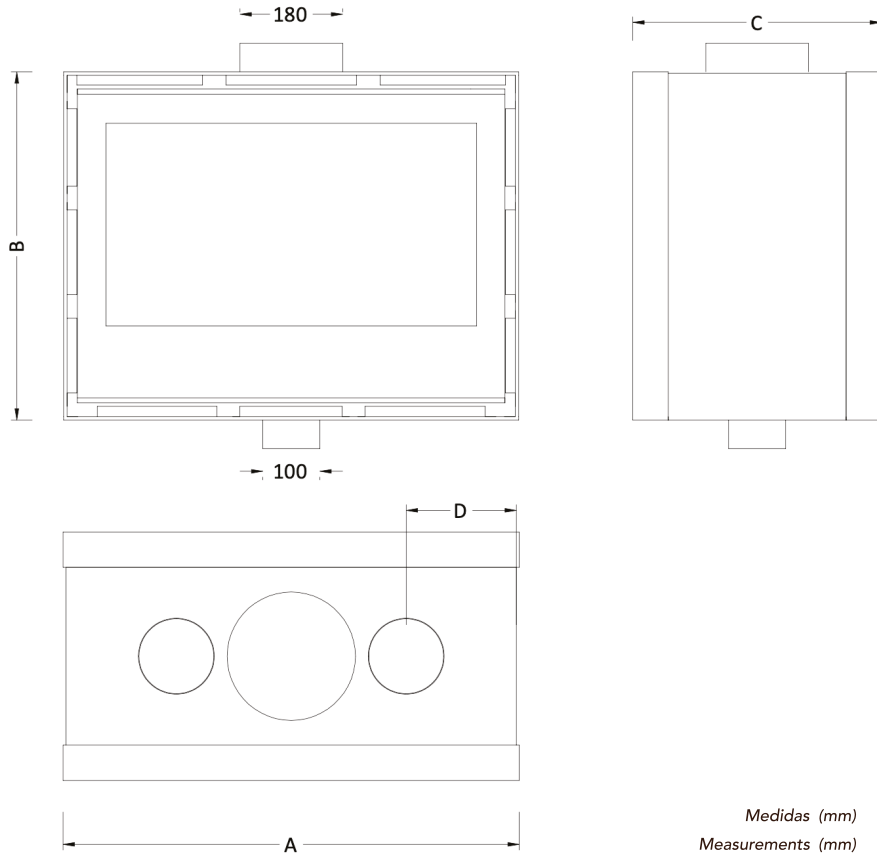

ESTE MODELO PODE SER APLICADO EM PAREDE

THIS MODEL CAN BE APPLIED TO A WALL

ESTE MODELO APRESENTA OPÇÃO COM ARRUMAÇÃO

THIS MODEL HAS A STORAGE OPTION

DIMENSÕES
DIMENSIONS

DOUBLE FACE MODELS	A	B	C	D
DUPLA FACE 80X60	600	510	432	193,5
DUPLA FACE 100X60	700	510	432	243,5