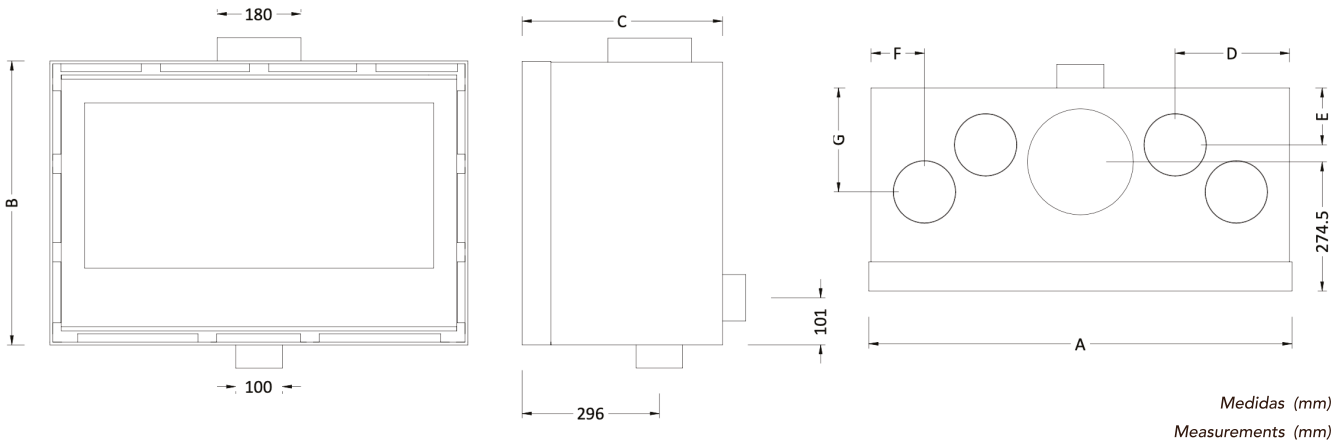

THIS MODEL HAS A STORAGE OPTION

DIMENSÕES
DIMENSIONS

INSERT MODELS	A	B	C	D	E	F	G
INSERT 60X50	600	510	432	93,5	121	—	—
INSERT 70X50	700	510	432	143,5	121	—	—
INSERT 80X50	800	510	432	193,5	121	—	—
INSERT 90X50	900	510	432	243,5	121	113,5	221
INSERT 100X50	1000	510	432	294	121	140	221
INSERT 60X60	600	610	432	93,5	121	—	—
INSERT 70X60	700	610	432	143,5	121	—	—
INSERT 80X60	800	610	432	193,5	121	—	—
INSERT 90X60	900	610	432	243,5	121	113,5	221
INSERT 100X60	1000	610	432	294	121	140	221