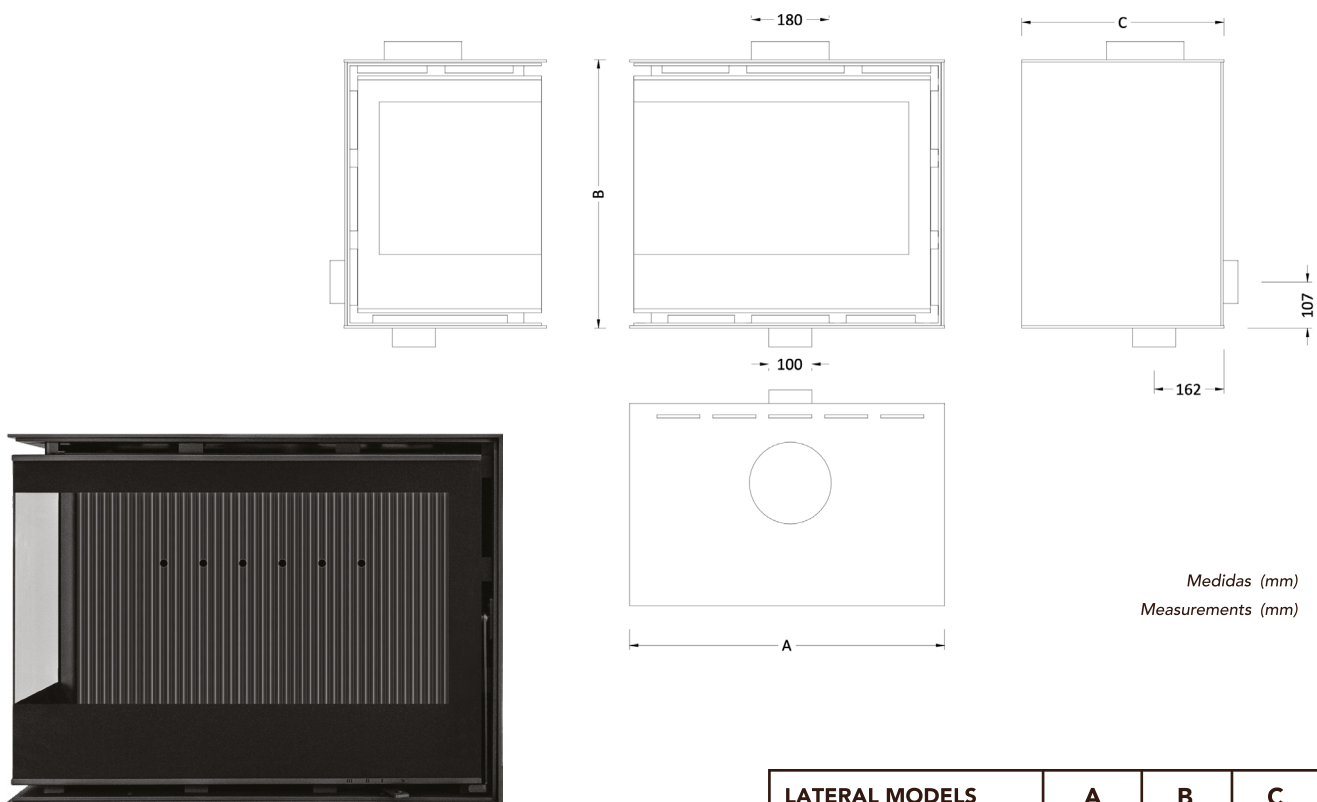

ECOLINE ECO BOX LATERAL ESQ/DIR

ECOLINE ECO BOX LATERAL LEFT/RIGHT

DIMENSÕES DIMENSIONS

LATERAL MODELS	A	B	C
LATERAL ESQ 60X60	632	624	470
LATERAL ESQ 70X60	732	624	470
LATERAL ESQ 80X60	832	624	470
LATERAL DIR 60X60	632	624	470
LATERAL DIR 70X60	732	624	470
LATERAL DIR 80X60	832	624	470

TABELA VALORES ECOLINE ECO BOX LATERAL DIREITO / ESQUERDO

SHEET VALUE ECOLINE ECO BOX LATERAL LEFT / RIGHT

INSERT ECOLINE LATERAL MODELOS	REFERÊNCIA	POTÊNCIA (KW)	RENDIMENTO (%)	C. LENHA (MM)	SAÍDA Ø MM	CLASSE ENERG
ECO INSERT LATERAL ESQ 60X60	ECOBXFF.60/60E	8,2	82	400	180	A+
ECO INSERT LATERAL ESQ 70X60	ECOBXFF.70/60E	8,9	81,8	450	180	A+
ECO INSERT LATERAL ESQ 80X60	ECOBXFF.80/60E	9,5	81,5	500	180	A+
ECO INSERT LATERAL DIR 60X60	ECOBXFF.60/60D	8,2	82	400	180	A+
ECO INSERT LATERAL DIR 70X60	ECOBXFF.70/60D	8,9	81,8	450	180	A+
ECO INSERT LATERAL DIR 80X60	ECOBXFF.80/60D	9,5	81,5	500	180	A+
INSERT ECOLINE LATERAL MODELS	REFERENCE	POTENCE (KW)	PERFORMANCE (%)	W. CONSUMP (MM)	OUT Ø MM	ENERGY CLASS