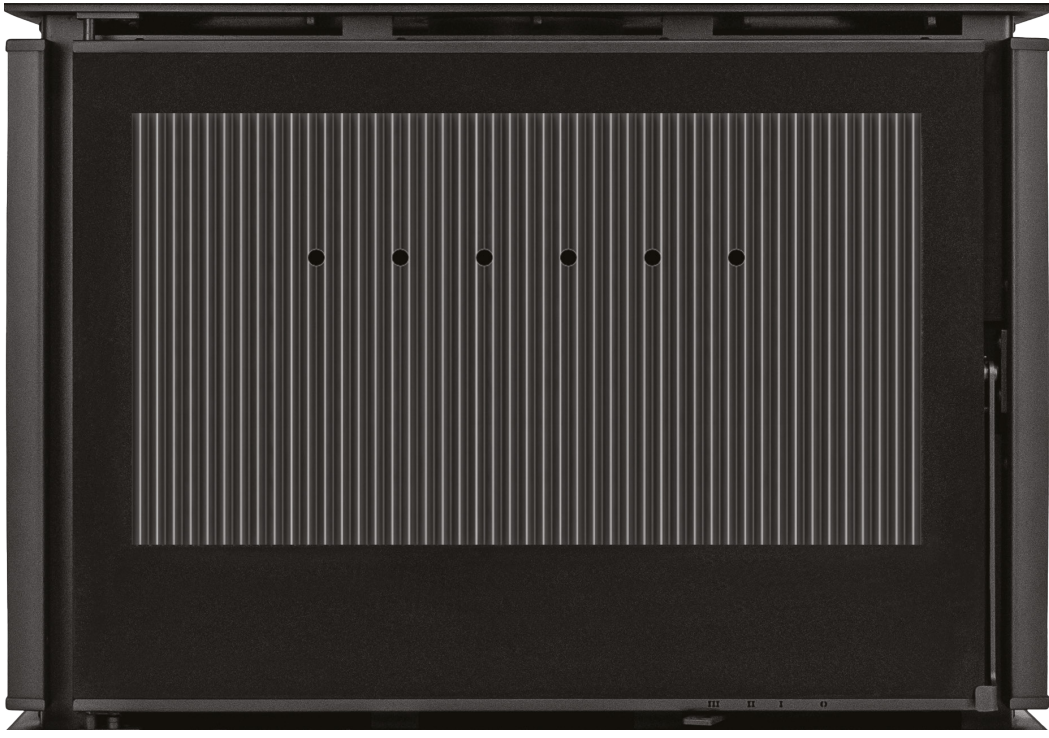

REGULADOR DE VENTILAÇÃO COM DUAS POSIÇÕES

VENTILATION REGULATOR WITH TWO POSITIONS

DIMENSÕES

DIMENSIONS

DOUBLE FACE MODELS	A	B	C	D
DUPLA FACE 80X60	800	610	436	193,5
DUPLA FACE 100X60	1000	610	436	243,5

ECOLINE ECO INSERT 3 FACES