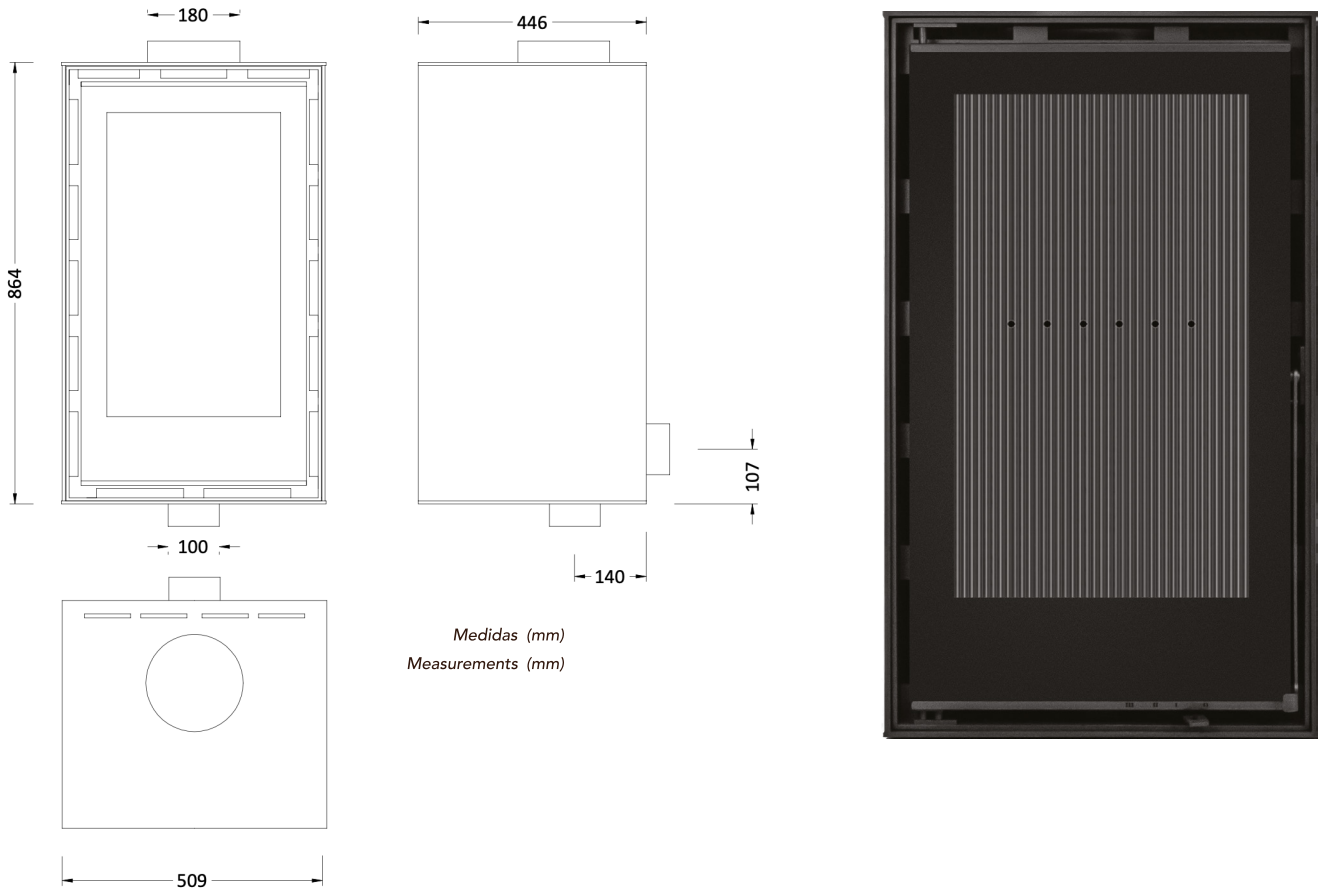

ECOLINE ECO BOX 3 VERTICAL

ECOLINE ECO BOX VERTICAL

TABELA DE VALORES ECOLINE ECO BOX VERTICAL

SHEET VALUE ECOLINE ECO BOX VERTICAL

ECO BOX VERTICAL	REFERENCE	POTENCE (KW)	PERFORMANCE (%)	W. CONSUMP (MM)	OUT Ø MM	ENERGY CLASS
VERTICAL 50/85	ECO.BOXFF.50/85	9	80	300	180	A
ECO BOX VERTICAL	REFERÊNCIA	POTÊNCIA (KW)	RENDIMENTO (%)	C. LENHA (MM)	SAÍDA Ø MM	CLASSE ENERG