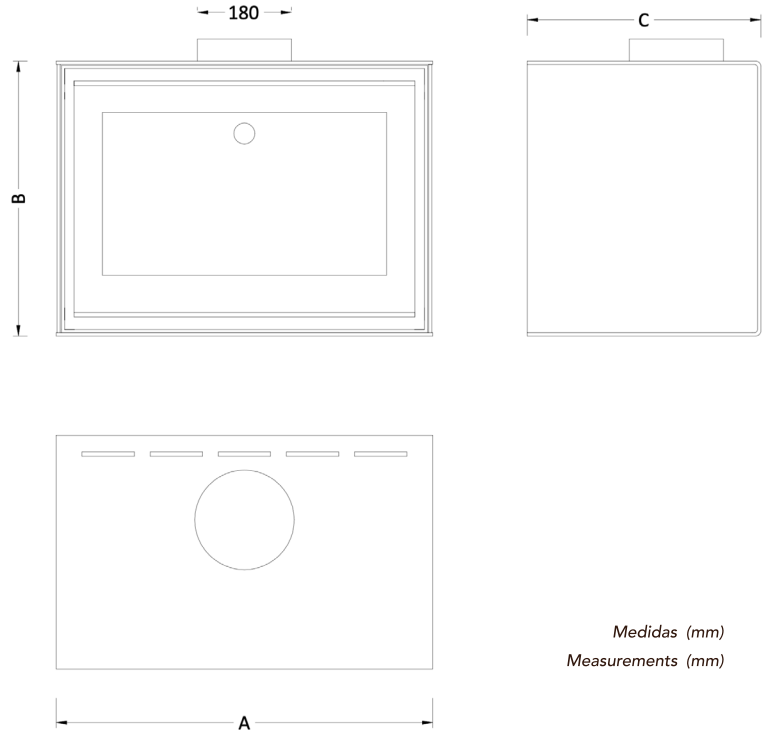

ECOLINE ECO FORNO

ECOLINE ECO OVEN

DIMENSÕES DIMENSIONS

OVEN MODELS	A	B	C
FORNO 70X50	718	524	446
FORNO 80X50	818	524	446

TABELA VALORES ECOLINE ECO BOX FORNO

SHEET VALUE INSERT ECOLINE ECO BOX OVEN

MODELO ECO BOX FORNO	REFERÊNCIA	POTÊNCIA (KW)	RENDIMENTO (%)	C. LENHA (MM)	SAÍDA Ø MM	CLASSE ENERG
ECO FORNO 70X50	ECO.FORNOFF.70	—	—	—	180	A+
ECO FORNO 80X50	ECO.FORNOFF.80	—	—	—	180	A+
MODEL ECO BOX OVEN	REFERENCE	POTENCE (KW)	PERFORMANCE (%)	W. CONSUMP (MM)	OUT Ø MM	ENERGY CLASS