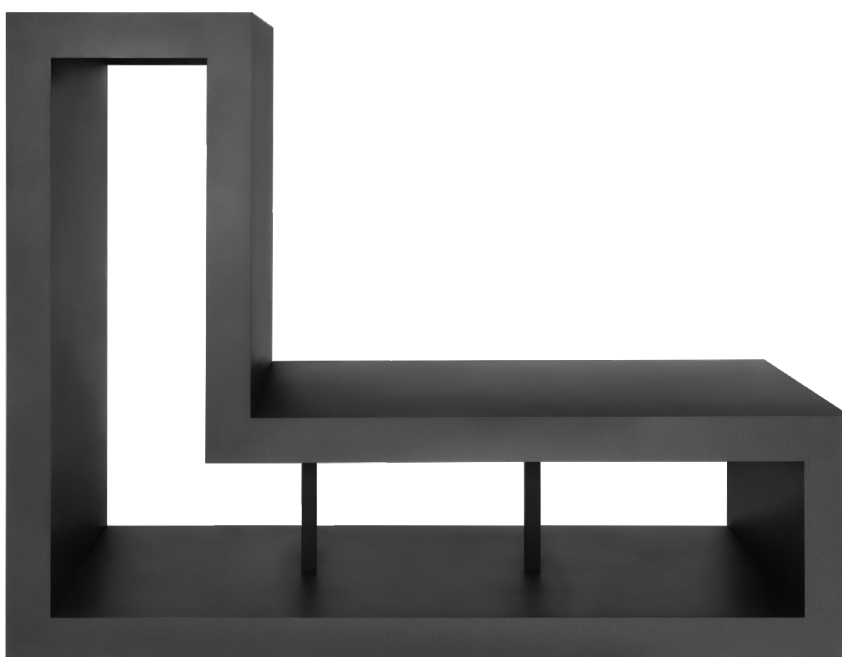

*Available sizes for BOX models 60X50, 60X60, 70X50, 70X60, 80X50, 80X60.
For other sizes this price is upon request.*

ACABAMENTOS DISPONÍVEIS

AVAILABLE FINISHES

**MADEIRA DE PINHO**

PINE WOOD

**MADEIRA DE CARVALHO**

OAK WOOD

**LONG PARMA WOOD**

Medidas disponíveis para modelos BOX 60X50, 60X60, 70X50, 70X60, 80X50, 80X60. Para outras medidas este preço encontra-se sob consulta.

*Available sizes for BOX models 60X50, 60X60, 70X50, 70X60, 80X50, 80X60.
For other sizes this price is upon request.*

MÓVEIS EM AÇO

STEEL FURNITURE

CONCEPT

COMPRIMENTOS DISPONÍVEIS

LENGHT AVAILABLE SIZES

	1020 mm
	920 mm
	820 mm
	720 mm
	620 mm

Altura do móvel 380mm x 450mm profundidade

Furniture height 380mm x 450mm depth