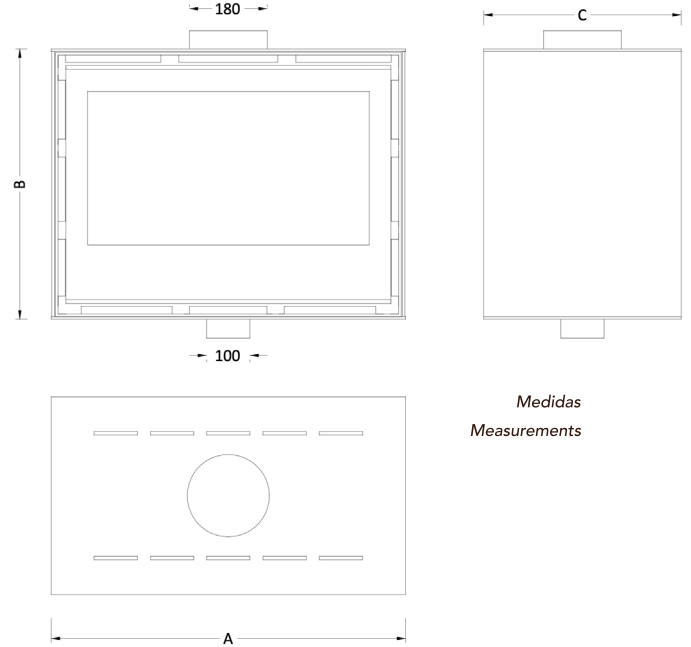

ECOLINE ECO FORNO

ECOLINE ECO OVEN

DIMENSÕES DIMENSIONS

OVEN MODELS	A	B	C
FORNO 70X50	718	524	446
FORNO 80X50	818	524	446

TABELA VALORES ECOLINE ECO BOX FORNO

SHEET VALUE INSERT ECOLINE ECO BOX OVEN

MODELO ECO BOX FORNO	REFERÊNCIA	POTÊNCIA (KW)	RENDIMENTO (%)	C. LENHA (MM)	SAÍDA Ø MM	CLASSE ENERG
ECO FORNO 70X50	ECO.FORNOFF.70	—	—	—	180	A+
ECO FORNO 80X50	ECO.FORNOFF.80	—	—	—	180	A+
MODEL ECO BOX OVEN	REFERENCE	POTENCE (KW)	PERFORMANCE (%)	W. CONSUMP (MM)	OUT Ø MM	ENERGY CLASS

ECOLINE ECO BOX INSERT DUPLA FACE

ECOLINE ECO BOX DOUBLE FACE

DIMENSÕES DIMENSIONS

DOUBLE FACE MODELS	A	B	C
DUPLA FACE 80X60	818	624	456
DUPLA FACE 100X60	1018	624	456

TABELA VALORES ECOLINE ECO BOX DUPLA FACE

MÓVEIS EM AÇO

STEEL FURNITURE

CONCEPT

COMPRIMENTOS DISPONÍVEIS

LENGHT AVAILABLE SIZES

	1020 mm
	920 mm
	820 mm
	720 mm
	620 mm

Altura do móvel 380mm x 450mm profundidade

Furniture height 380mm x 450mm depth

	1500 mm
--	---------

Altura do móvel 380mm x 500mm profundidade*Furniture height 380mm x 450mm depth***PIANO****COMPRIMENTOS DISPONÍVEIS***LENGHT AVAILABLE SIZES*

	1040 mm
	840 mm

Altura do móvel 150mm x 450mm profundidade*Furniture height 150mm x 450mm depth*