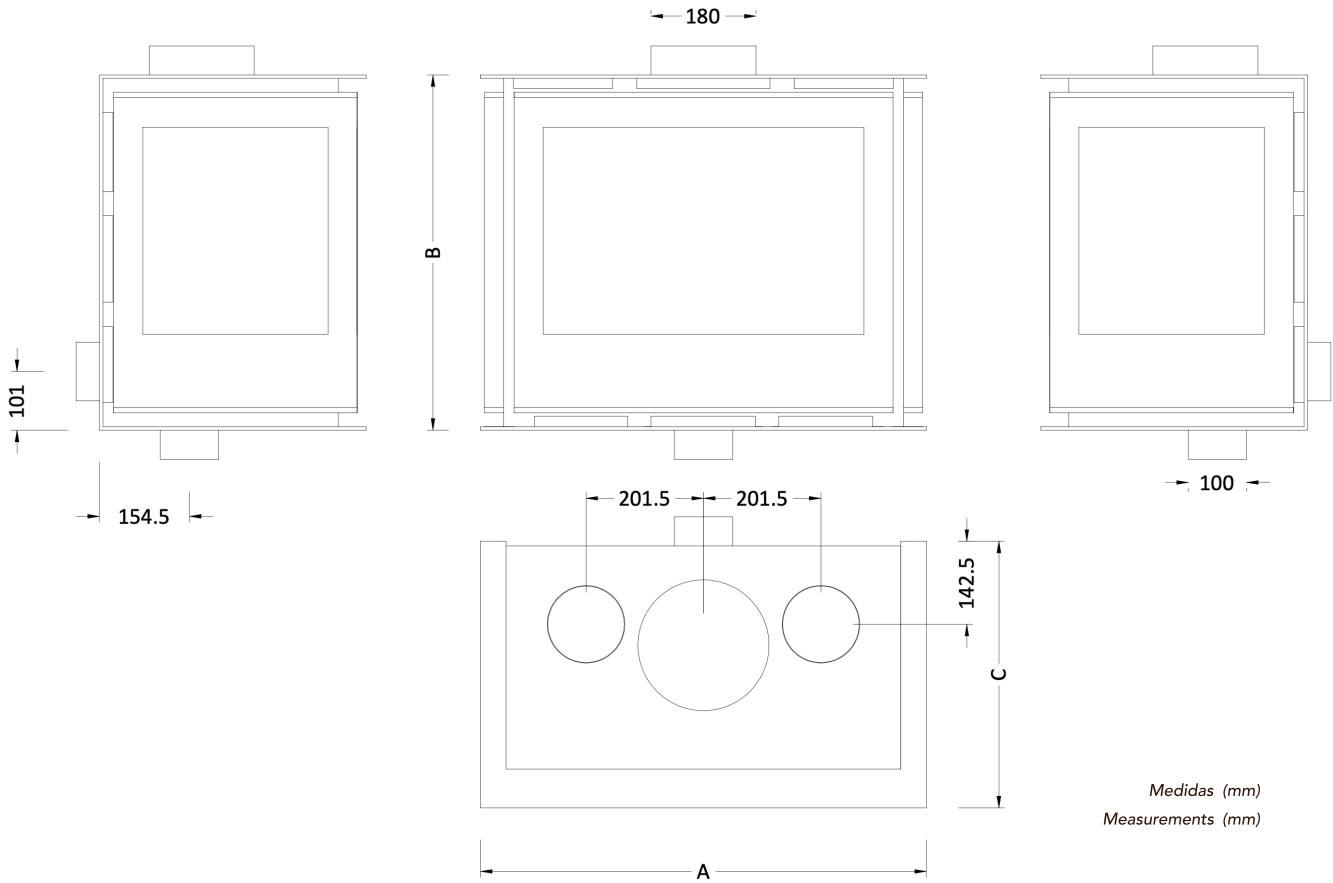

DIMENSÕES
DIMENSIONS

INSERT MODELS	A	B	C
INSERT 80X60	765	610	457,5
INSERT 90X60	865	610	457,5

TABELA VALORES INSERT ECOLINE 3 FACES SEM VENTILAÇÃO FORÇADA						
SHEET VALUE INSERT ECOLINE3 FACES WITHOUT FORCED AIR VENTILATION						
MODELOS ECO INSERT 3 FACES	REFERÊNCIA	POTÊNCIA (KW)	RENDIMENTO (%)	C. LENHA (MM)	SAÍDA Ø MM	CLASSE ENERG
ECO INSERT 3 FACES 80X60	ECO.INSFF80/60	9,5	81,5	500	180	A+
ECO INSERT 3 FACES 90X60	ECO.INSFF90/60	10,2	81,3	500	180	A+
ECO INSERT 3 FACES MODELS	REFERENCE	POTENCE (KW)	PERFORMANCE (%)	W. CONSUMP (MM)	OUT Ø MM	ENERGY CLASS

P.32 PARA CONSULTAR A OPÇÃO COM VENTILAÇÃO FORÇADA

PLEASE CHECK THE P.32 FOR THE VENTILATION OPTION FOR THIS MODEL