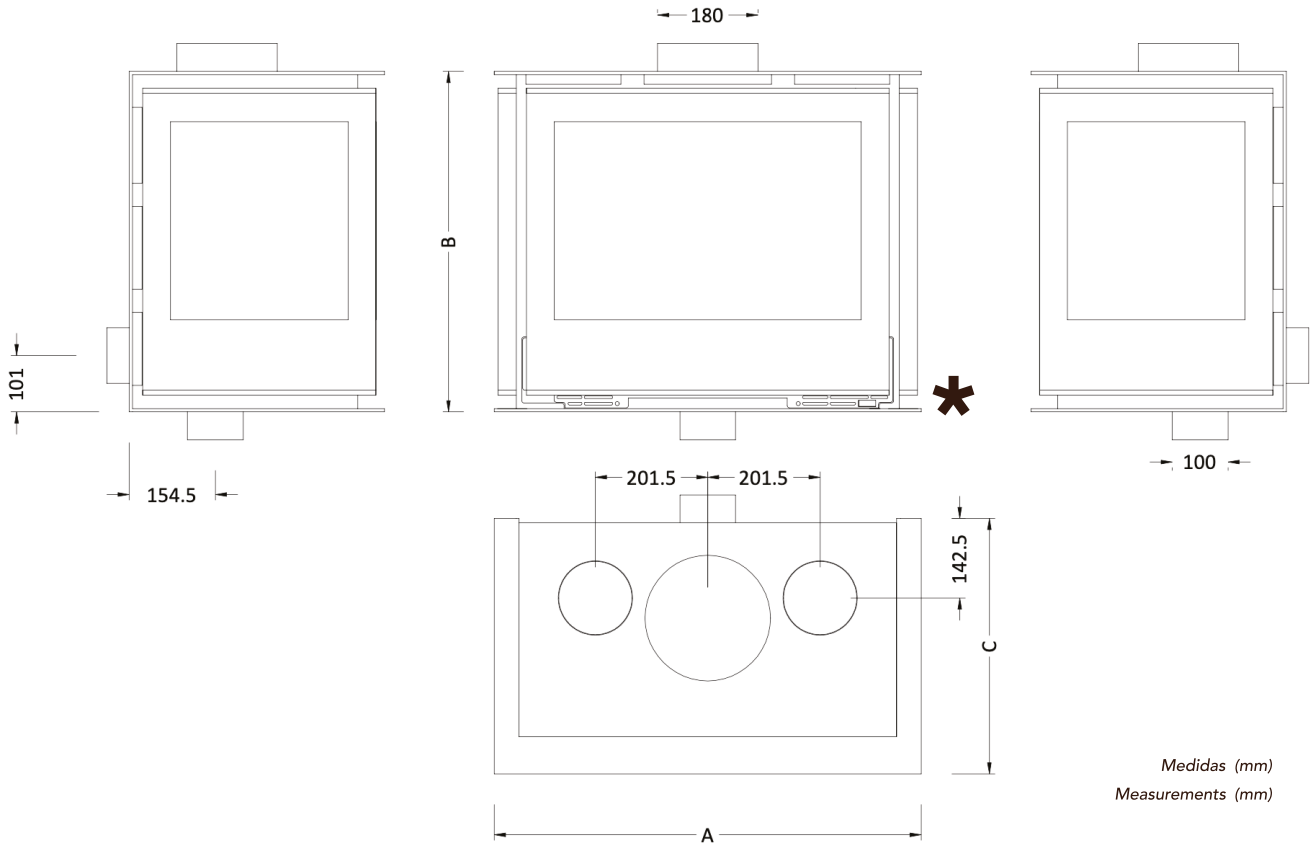

THIS MODEL HAS A STORAGE OPTION

DIMENSÕES
DIMENSIONS

INSERT MODELS	A	B	C	D	E	F	G
INSERT 60X50	600	510	432	93,5	121	—	—
INSERT 70X50	700	510	432	143,5	121	—	—
INSERT 80X50	800	510	432	193,5	121	—	—
INSERT 90X50	900	510	432	243,5	121	113,5	221
INSERT 100X50	1000	510	432	294	121	140	221
INSERT 60X60	600	610	432	93,5	121	—	—
INSERT 70X60	700	610	432	143,5	121	—	—
INSERT 80X60	800	610	432	193,5	121	—	—
INSERT 90X60	900	610	432	243,5	121	113,5	221
INSERT 100X60	1000	610	432	294	121	140	221

REGULADOR DE VENTILAÇÃO COM DUAS POSIÇÕES

VENTILATION REGULATOR WITH TWO POSITIONS

DIMENSÕES

DIMENSIONS

DOUBLE FACE MODELS	A	B	C	D
DUPLA FACE 80X60	800	610	436	193,5
DUPLA FACE 100X60	1000	610	436	243,5

ECOLINE ECO INSERT 3 FACES