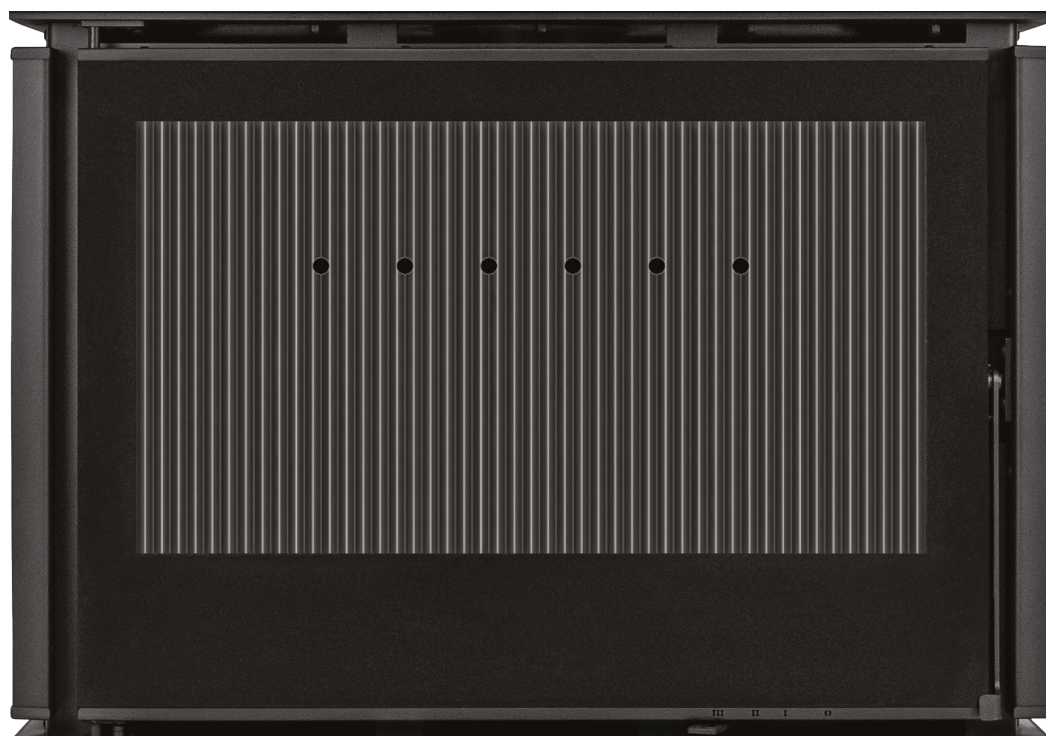

ECOLINE ECO INSERT 3 FACES

RECUPERADOR DE CALOR A AR QUENTE SEM VENTILAÇÃO FORÇADA

HOT AIR HEAT RECOVERY WITHOUT FORCED VENTILATION WITH

ESTE MODELO TEM OPÇÃO DE VENTILAÇÃO FORÇADA

THIS MODEL HAS A FORCED AIR VENTILATION OPTION