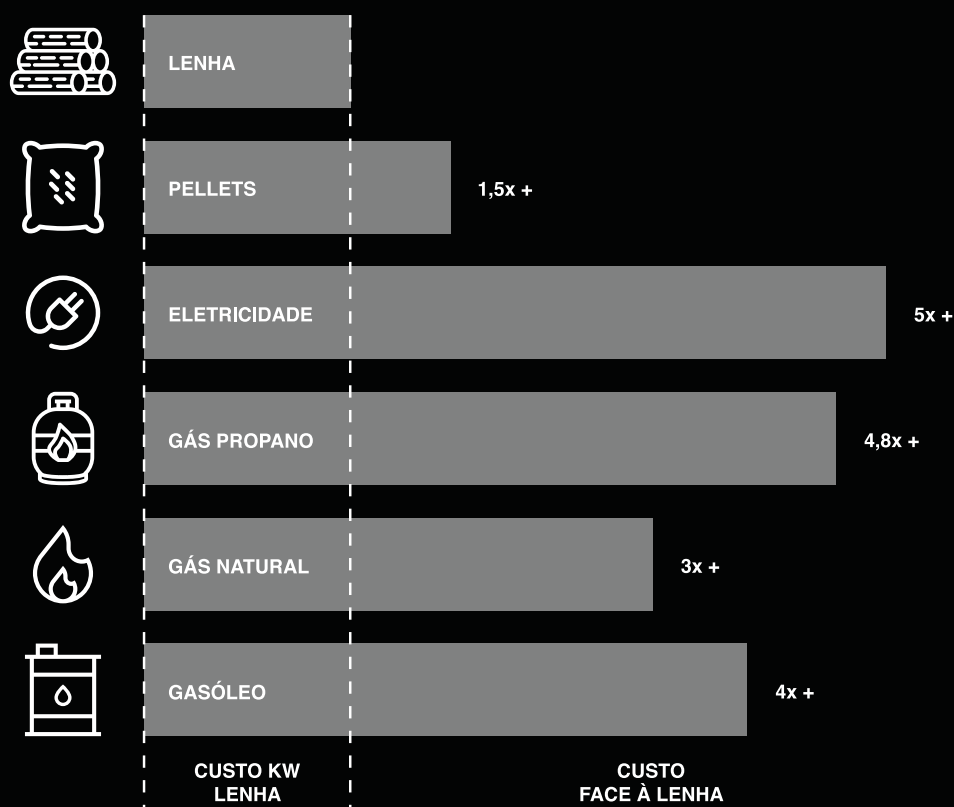

Com certificado ECO-DESIGN e Classe A+, e utilizando uma energia renovável como combustível, a eficiência da biomassa é maximizada e o ciclo do carbono neutro respeitado, tomando em consideração o menor impacto ambiental. Por outro lado, o custo económico associado a estes produtos é um tópico preponderante na vida das pessoas, permitindo ótimos rendimentos com o uso de menos lenha.

In 2024, Albicalor introduces a new range of wood-burning stoves - ECOLINE, certified according to European Union Directives - standard EN 16510-2-2:2022. This line is essentially characterized by the existence of a combustion chamber entirely made of cast iron, primary and secondary air supply and double combustion.

With ECO-DESIGN and Class A+ certification, and using renewable energy as fuel, biomass efficiency is maximized and the carbon neutral cycle is respected, taking into account the lowest environmental impact. On the other hand, the economic cost associated with these products is a major topic in people's lives, allowing excellent income with the use of less firewood.