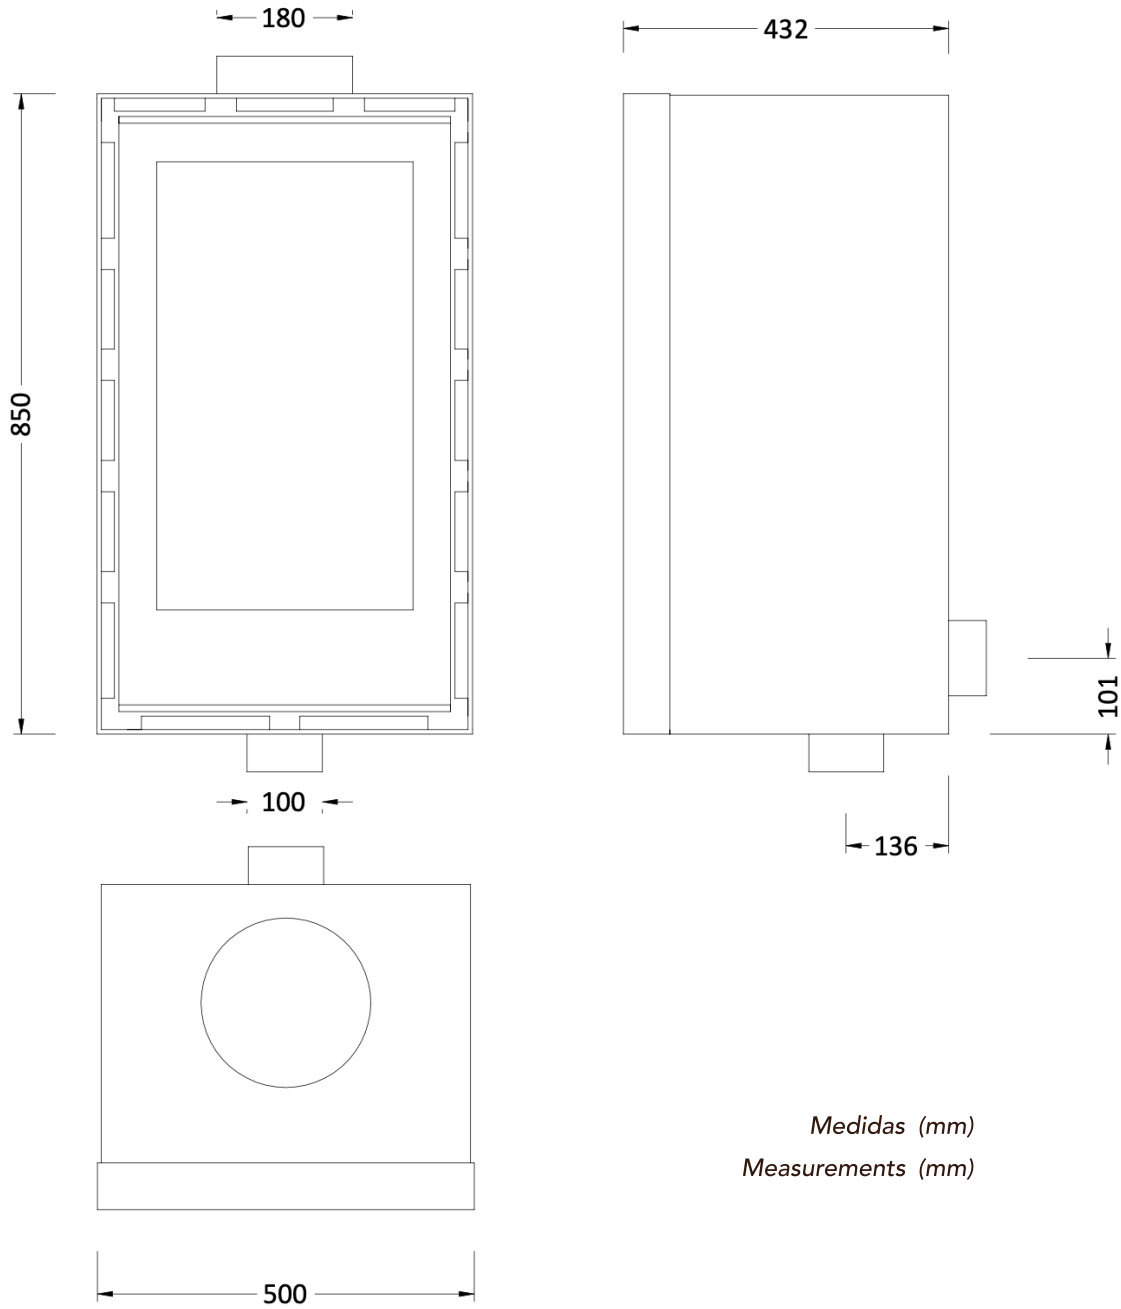

DESENHO TÉCNICO

TECHNICAL DRAWING

TABELA DE VALORES ECOLINE INSERT VERTICAL

SHEET VALUE ECOLINE INSERT VERTICAL

ECO BOX VERTICAL	REFERENCE	POTENCE (KW)	PERFORMANCE (%)	W. CONSUMP (MM)	OUT Ø MM	ENERGY CLASS
VERTICAL 50/85	ECO.INSFF.50/85	9	80	300	180	A
ECO BOX VERTICAL	REFERÊNCIA	POTÊNCIA (KW)	RENDIMENTO (%)	C. LENHA (MM)	SAÍDA Ø MM	CLASSE ENERG