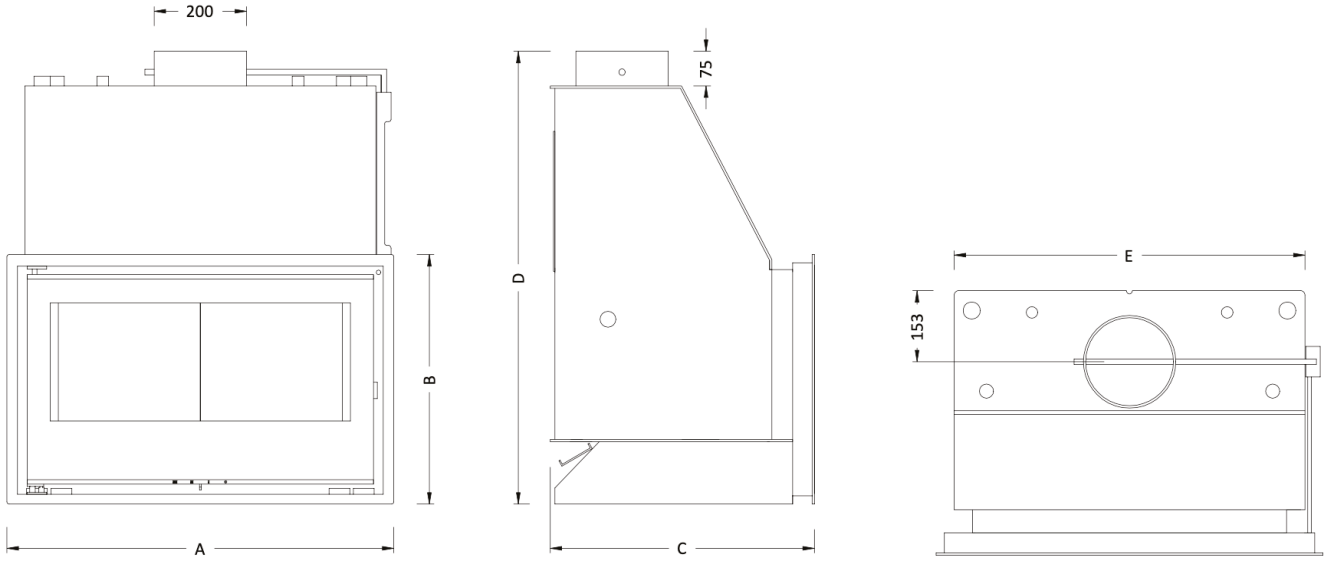

Medidas (mm)
Measurements (mm)

DIMENSÕES
DIMENSIONS

ELEGANCE MODELS	A	B	C	D	E
ELEGANCE	760	545	585	930	670
ECO 80 H2O	835	535	572	980	760

TABELA VALORES RECUPERADORES DE AQUECIMENTO CENTRAL A ÁGUA

SHEET VALUE HOT CENTRAL HEAT STOVES

MÓVEIS EM AÇO

STEEL FURNITURE

CONCEPT

COMPRIMENTOS DISPONÍVEIS

LENGHT AVAILABLE SIZES

	1020 mm
	920 mm
	820 mm
	720 mm
	620 mm

Altura do móvel 380mm x 450mm profundidade

Furniture height 380mm x 450mm depth