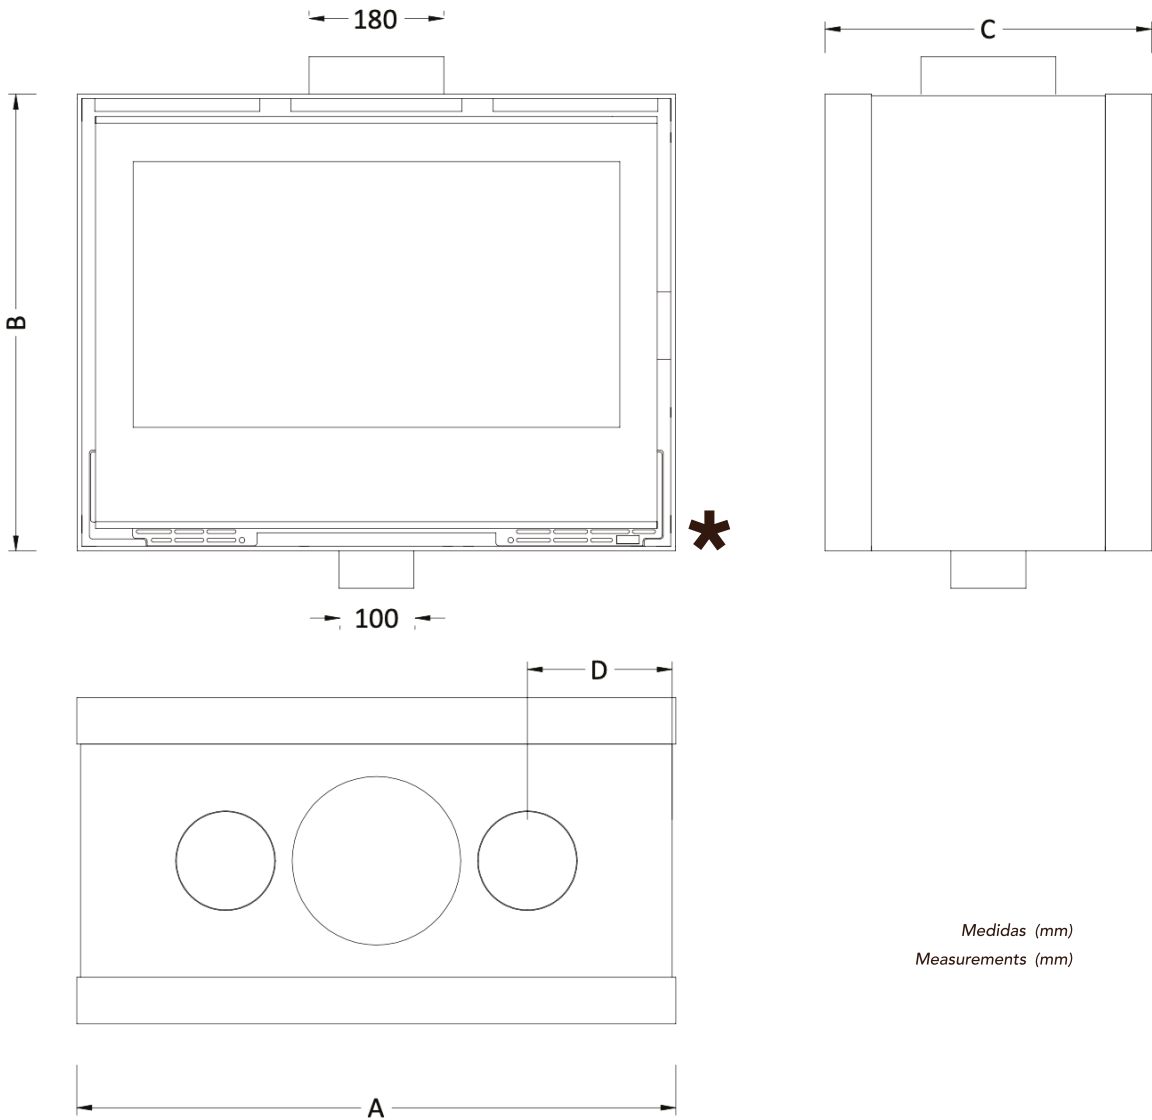

REGULADOR DE VENTILAÇÃO COM DUAS POSIÇÕES *

VENTILATION REGULATOR WITH TWO POSITIONS

DIMENSÕES DIMENSIONS

INSERT MODELS	A	B	C
INSERT 60X50	600	510	461
INSERT 70X50	700	510	461
INSERT 80X50	800	510	461
INSERT 90X50	900	510	461
INSERT 100X50	1000	510	461
INSERT 60X60	600	610	461
INSERT 70X60	700	610	461
INSERT 80X60	800	610	461
INSERT 90X60	900	610	461
INSERT 100X60	1000	610	461