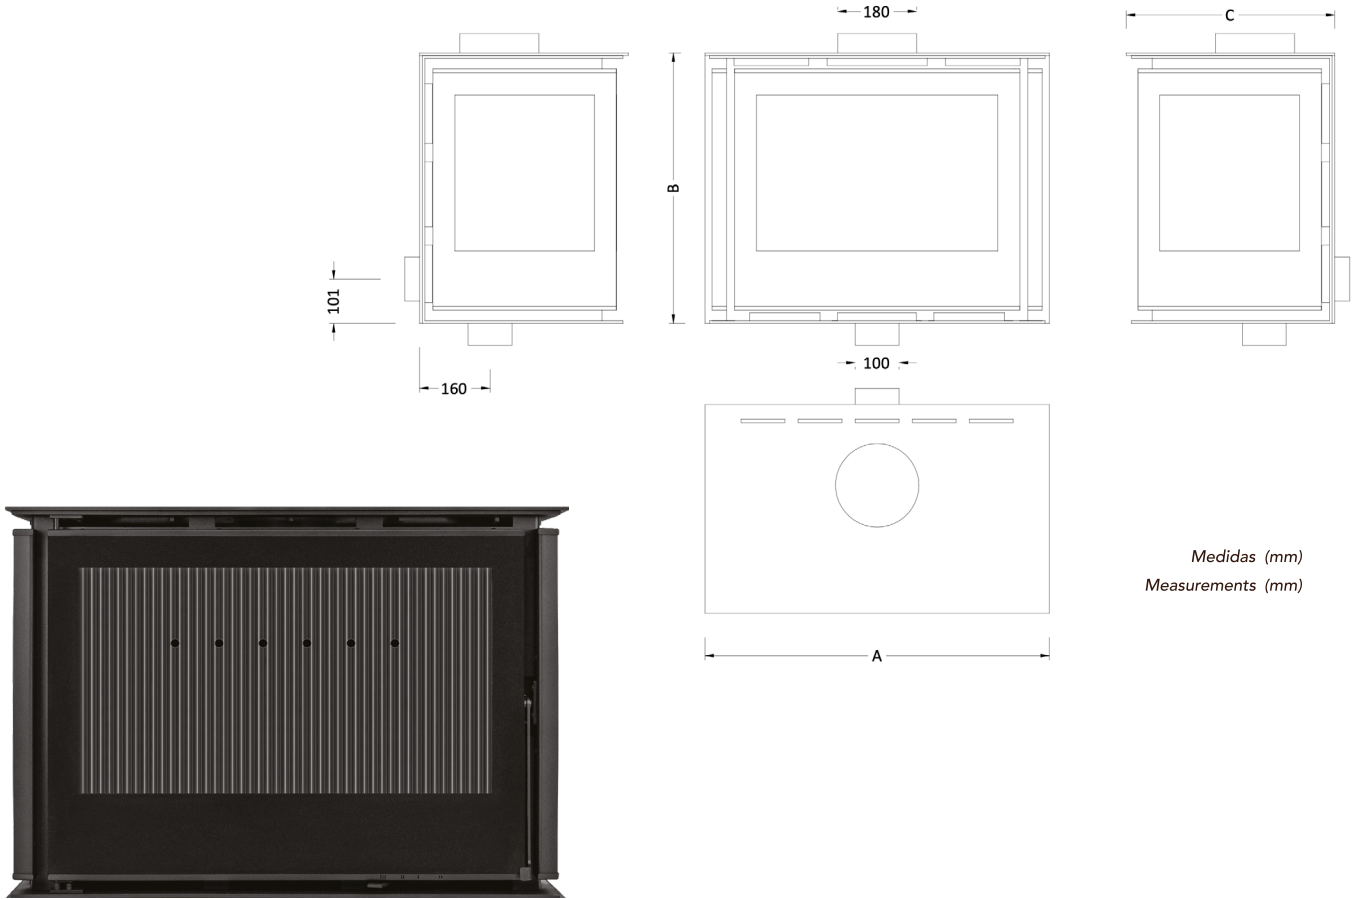

ECOLINE ECO BOX 3 FACES

ECOLINE ECO BOX 3 FACES

DIMENSÕES DIMENSIONS

3 FACES MODELS	A	B	C
INSERT 70X60	785	616	475,5
INSERT 80X60	885	616	475,5

TABELA VALORES ECOLINE ECO BOX 3 FACES

SHEET VALUE INSERT ECOLINE ECO BOX 3 FACES

INSERT ECOLINE 3 FACES MODELOS	REFERÊNCIA	POTÊNCIA (KW)	RENDIMENTO (%)	C. LENHA (MM)	SAÍDA Ø MM	CLASSE ENERG
ECO INSERT 3 FACES 80X60	ECO.3BOXFF80/60	9,5	81,5	500	180	A+
ECO INSERT 3 FACES 90X60	ECO.3BOXFF90/60	10,2	81,3	500	180	A+
INSERT ECOLINE 3 FACES MODELS	REFERENCE	POTENCE (KW)	PERFORMANCE (%)	W. CONSUMP (MM)	OUT Ø MM	ENERGY CLASS