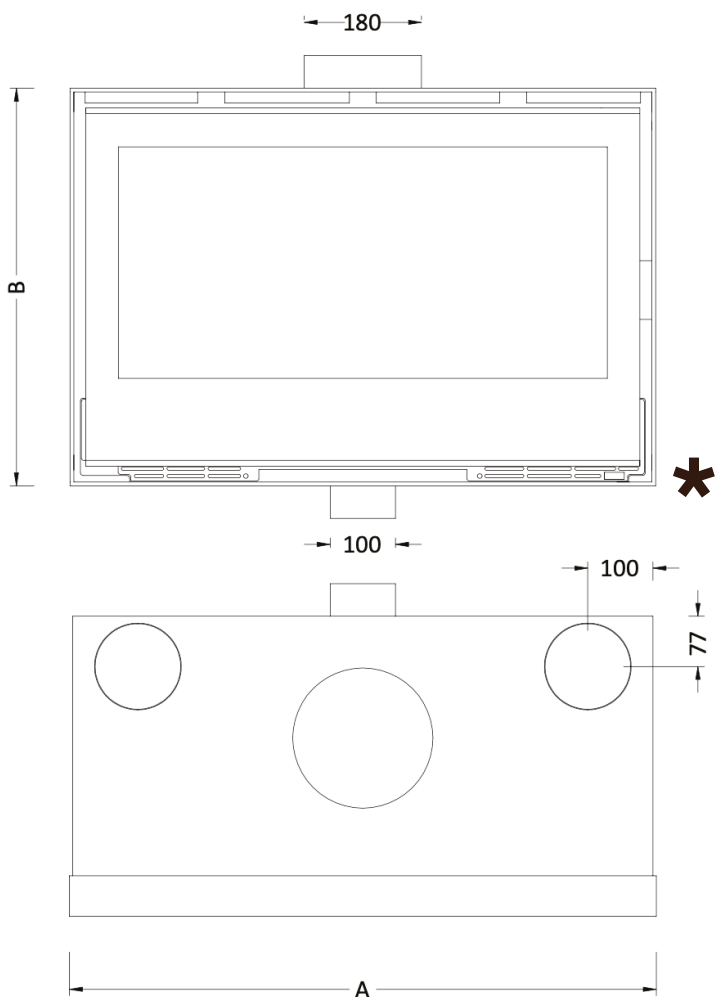

Medidas (mm)
Measurements (mm)