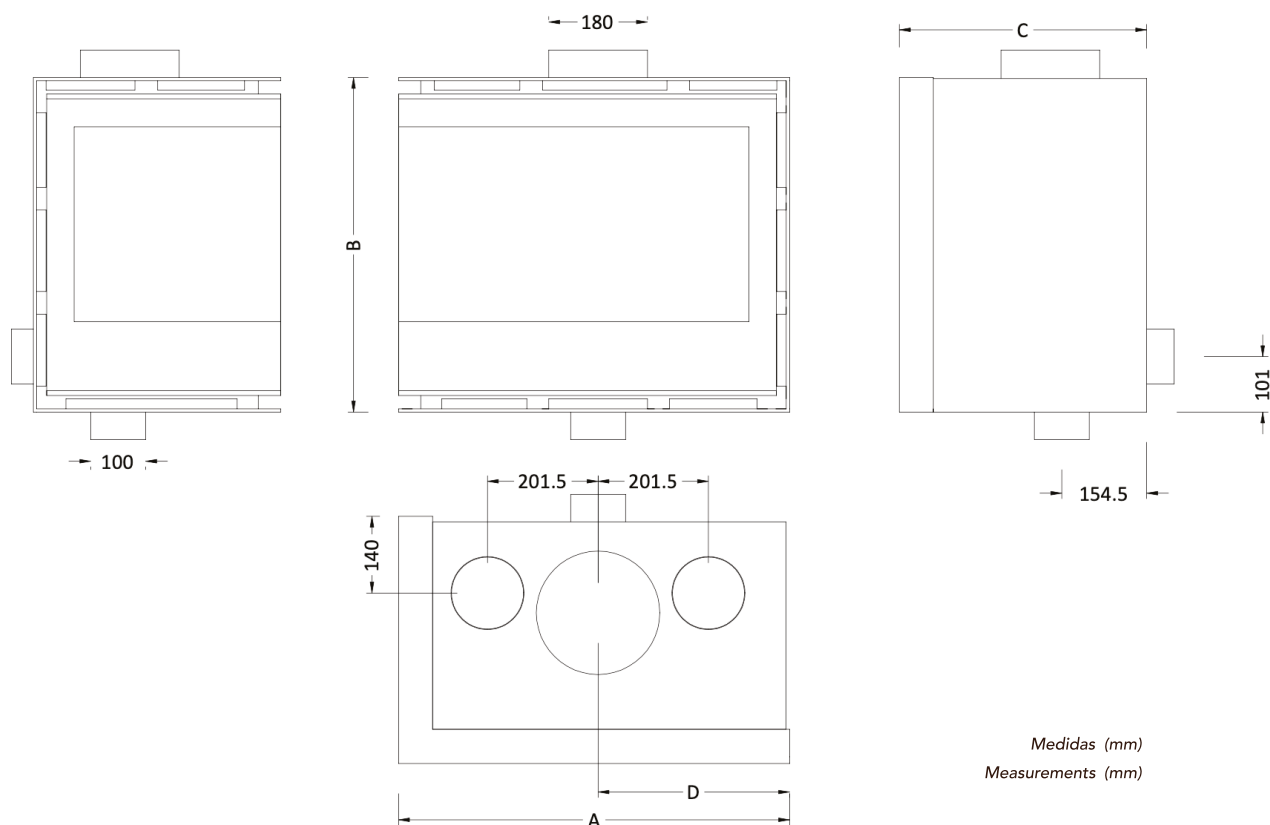

DIMENSÕES

DIMENSIONS

LATERAL MODELS	A	B	C	D
LATERAL ESQ 60X60	613	610	450,5	299,5
LATERAL ESQ 70X60	713	610	450,5	349,5
LATERAL ESQ 80X60	813	610	450,5	399,5
LATERAL DIR 60X60	613	610	450,5	299,5
LATERAL DIR 70X60	713	610	450,5	349,5
LATERAL DIR 80X60	813	610	450,5	399,5

TABELA VALORES INSERT ECOLINE LATERAL SEM VENTILAÇÃO FORÇADA

SHEET VALUE INSERT LATERAL ECOLINE WITHOUT FORCED AIR VENTILATION

INSERT ECOLINE LATERAL MODELOS	REFERÊNCIA	POTÊNCIA (KW)	RENDIMENTO (%)	C. LENHA (MM)	SAÍDA Ø MM	CLASSE ENERG
ECO INSERT LATERAL ESQ 60X60	ECOINSFF.60/60E	8,2	82	400	180	A+
ECO INSERT LATERAL ESQ 70X60	ECOINSFF.70/60E	8,9	81,8	450	180	A+
ECO INSERT LATERAL ESQ 80X60	ECOINSFF.80/60E	9,5	81,5	500	180	A+
ECO INSERT LATERAL DIR 60X60	ECOINSFF.60/60D	8,2	82	400	180	A+
ECO INSERT LATERAL DIR 70X60	ECOINSFF.70/60D	8,9	81,8	450	180	A+
ECO INSERT LATERAL DIR 80X60	ECOINSFF.80/60D	9,5	81,5	500	180	A+
INSERT ECOLINE LATERAL MODELS	REFERENCE	POTENCE (KW)	PERFORMANCE (%)	W. CONSUMP (MM)	OUT Ø MM	ENERGY CLASS

P.32 PARA CONSULTAR A OPÇÃO COM VENTILAÇÃO FORÇADA

PLEASE CHECK THE P.32 FOR THE VENTILATION OPTION FOR THIS MODEL