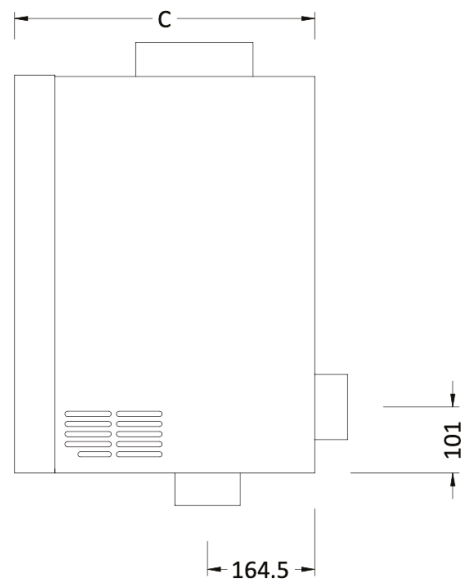

Medidas (mm)
Measurements (mm)