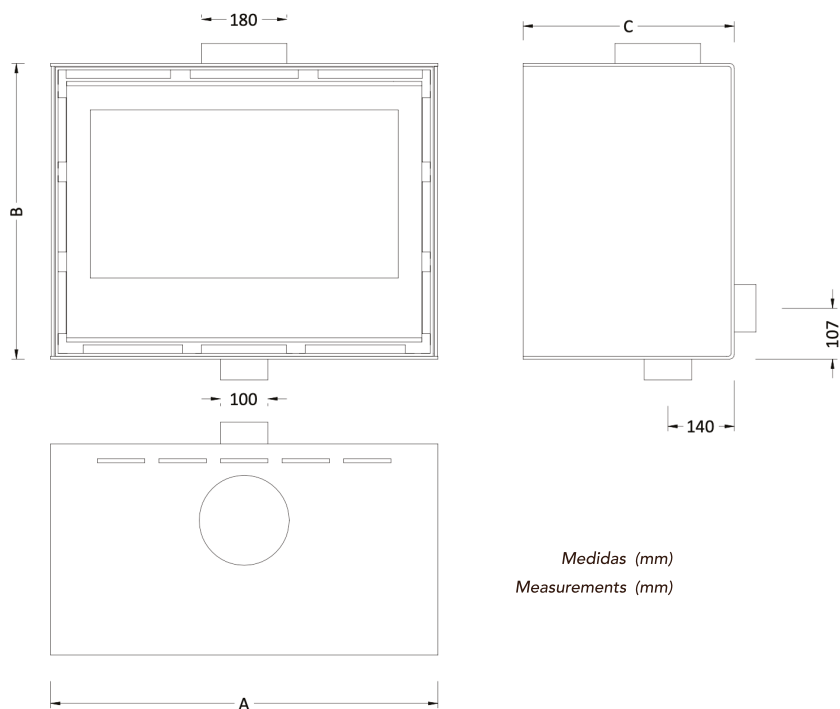

CONHEÇA OS NOSSOS MÓVEIS P.66
DISCOVER OUR FURNITURE COLLECTION P.66

ECOLINE ECO BOX

ECOLINE ECO BOX

Medidas (mm)
Measurements (mm)

DIMENSÕES DIMENSIONS

ECO BOX MODELS	A	B	C
INSERT 60X50	618	524	446
INSERT 70X50	718	524	446
INSERT 80X50	818	524	446
INSERT 90X50	918	524	446
INSERT 100X50	1018	524	446
INSERT 60X60	618	624	446
INSERT 70X60	718	624	446
INSERT 80X60	818	624	446
INSERT 90X60	918	624	446
INSERT 100X60	1018	624	446

MÓVEIS EM AÇO

STEEL FURNITURE

CONCEPT

COMPRIMENTOS DISPONÍVEIS

LENGHT AVAILABLE SIZES

	1020 mm
	920 mm
	820 mm
	720 mm
	620 mm

Altura do móvel 380mm x 450mm profundidade

Furniture height 380mm x 450mm depth

LENGHT AVAILABLE SIZES

	1800 mm
	1400 mm
	1200 mm
	1000 mm

Altura do móvel 380mm x 500mm profundidade

Furniture height 380mm x 450mm depth

BELLUNO**COMPRIMENTOS DISPONÍVEIS***LENGHT AVAILABLE SIZES*

	1020 mm
	920 mm
	820 mm
	720 mm
	620 mm

	1500 mm
--	---------

Altura do móvel 380mm x 500mm profundidade*Furniture height 380mm x 450mm depth***PIANO****COMPRIMENTOS DISPONÍVEIS***LENGHT AVAILABLE SIZES*

	1040 mm
	840 mm

Altura do móvel 150mm x 450mm profundidade*Furniture height 150mm x 450mm depth*