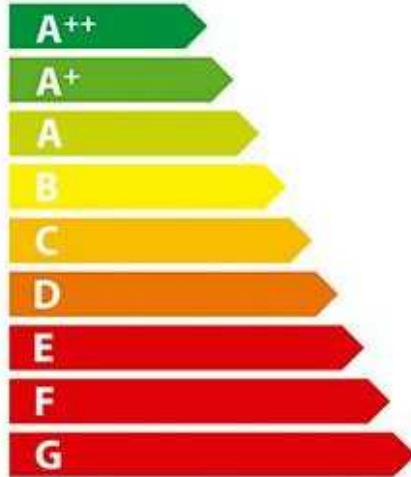

ENERG
енергия · ενεργεια

Y IJA
IE IA

Albicalor

ELEGANCE 80 PLUS/CRISTAL

A+

15,8
kW

8,6
kW

ENERGIA · ЕНЕРГИЯ · ΕΝΕΡΓΕΙΑ · ENERGIJA · ENERGY · ENERGIE · ENERGI